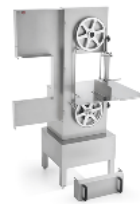

Alimentary plastic blade scraper in quick to insert. Hermetic upper pulley
 Watertight black plastic flange to protect the

спецификация

технические данные

Модель	SO 2400 INOX
Длина лезвия	mm 2400
Двигатель	Hp 2,5 - r.p.m. 900
◆ Шкив	mm 300
Рабочая поверхность	mm 510x710
A	mm 444
B	mm 524
C	mm 715
D	mm 750
E	mm 840
F	mm 1170
G	mm 1670
H	mm 350
L	mm 287
M	mm 897
Вес нетто	Kg 100
Размеры упаковки	mm 1050x950x1960
Вес брутто	Kg 125
HS-CODE	84385000