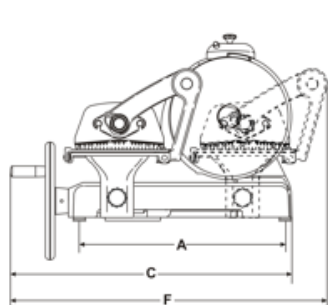

Sirman Spa  
 Viale dell'Industria 9/11  
 35010 PIEVE DI CURTAROLO (PD), Italy  
 Tel./Fax. +39 049 9698666 / +39 049 9698688  
 email: info@sirman.com

Sirman Слайсеры , model Anniversario 300 :

- Эмалированный алюминиевый сплав.
- Детали из нержавеющей стали и анодированного под серебро алюминия.
- Нож 300.
- Запатентованная система перемещения (без видимых механических компонентов).
- Рычаг блокировки колбасных и ветчинных изделий BS1.
- Простота установки движущейся тарелки.
- Эргономичность, плавность в работе и практичность при чистке.
- Полностью разбираемая для чистки тележка.

Optional red stand

Optional black stand

спецификация

технические данные

Модель	ANNIVERSARIO 300
◆ лезвия	mm 300 - inch. 12
Двигатель	mm 0÷3
Толщина нарезки	mm 285
Ход каретки	mm 270x295
A	mm 520
B	mm 180
C	mm 770
D	mm 625
E	mm 510
F	mm 855
G	mm 590
L	mm 90
X	mm 270
Y	mm 200
H	mm 200
W	mm 200
Вес нетто	kg 60
Размеры упаковки	mm 960x920x860
Вес брутто	kg 78