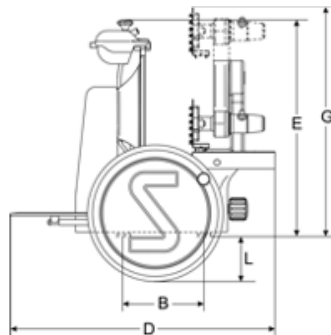

Sirman Spa  
 Viale dell'Industria 9/11  
 35010 PIEVE DI CURTAROLO (PD), Italy  
 Tel./Fax. +39 049 9698666 / +39 049 9698688  
 email: info@sirman.com

Sirman Слайсеры , model Anniversario 300 :

- Эмалированный алюминиевый сплав.
- Детали из нержавеющей стали и анодированного под серебро алюминия.
- Нож 300.
- Запатентованная система перемещения (без видимых механических компонентов).
- Рычаг блокировки колбасных и ветчинных изделий BS1.
- Простота установки движущейся тарелки.
- Эргономичность, плавность в работе и практичность при чистке.
- Полностью разбираемая для чистки тележка.

Optional red stand

Optional black stand

спецификация

технические данные

Модель	ANNIVERSARIO 300
◆ лезвия	mm 300 - inch. 12
Двигатель	mm 0÷3
Толщина нарезки	mm 285
Ход каретки	mm 270x295
A	mm 520
B	mm 180
C	mm 770
D	mm 625
E	mm 510
F	mm 855
G	mm 590
L	mm 90
X	mm 270
Y	mm 200
H	mm 200
W	mm 200
Вес нетто	kg 60
Размеры упаковки	mm 960x920x860
Вес брутто	kg 78