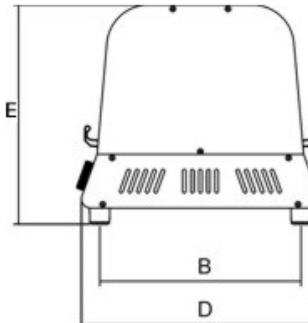

Vista P1 N

Vista P1 Brioches/Hot

Vista P2 N

Vista P2 Brioches/Hot

спецификация

технические данные

Модель	VISTA P1N	VISTA P2N	VISTA P1 Brioches	VISTA P2 Brioches	Vista
Мощность	-	-	watt 300	watt 300	watt
Электропитание	-	-	230V 50-60Hz F+N	230V 50-60Hz F+N	230V 50-60Hz F+N
Термостат	-	-	max 40 °C	max 40 °C	max 40 °C
размеры нижнего уровня	mm 480x290	mm 480x290	mm 480x290	mm 480x290	mm 480x290
размеры верхнего уровня	-	mm 480x265	-	-	mm 480x265
A	mm 400	mm 400	mm 400	mm 400	mm 400
B	mm 300	mm 300	mm 300	mm 300	mm 300
C	mm 500	mm 500	mm 500	mm 500	mm 500
D	mm 355	mm 355	mm 355	mm 355	mm 355
E	mm 325	mm 405	mm 325	mm 405	mm 325
Вес нетто	kg 7	kg 9	kg 8	kg 10	kg 8
Размеры упаковки	mm 620x430x350	mm 620x430x450	mm 620x430x350	mm 620x430x450	mm 620x430x450
Вес брутто	kg 11	kg 13	kg 12	kg 14	kg 12
HS-CODE	85167200				