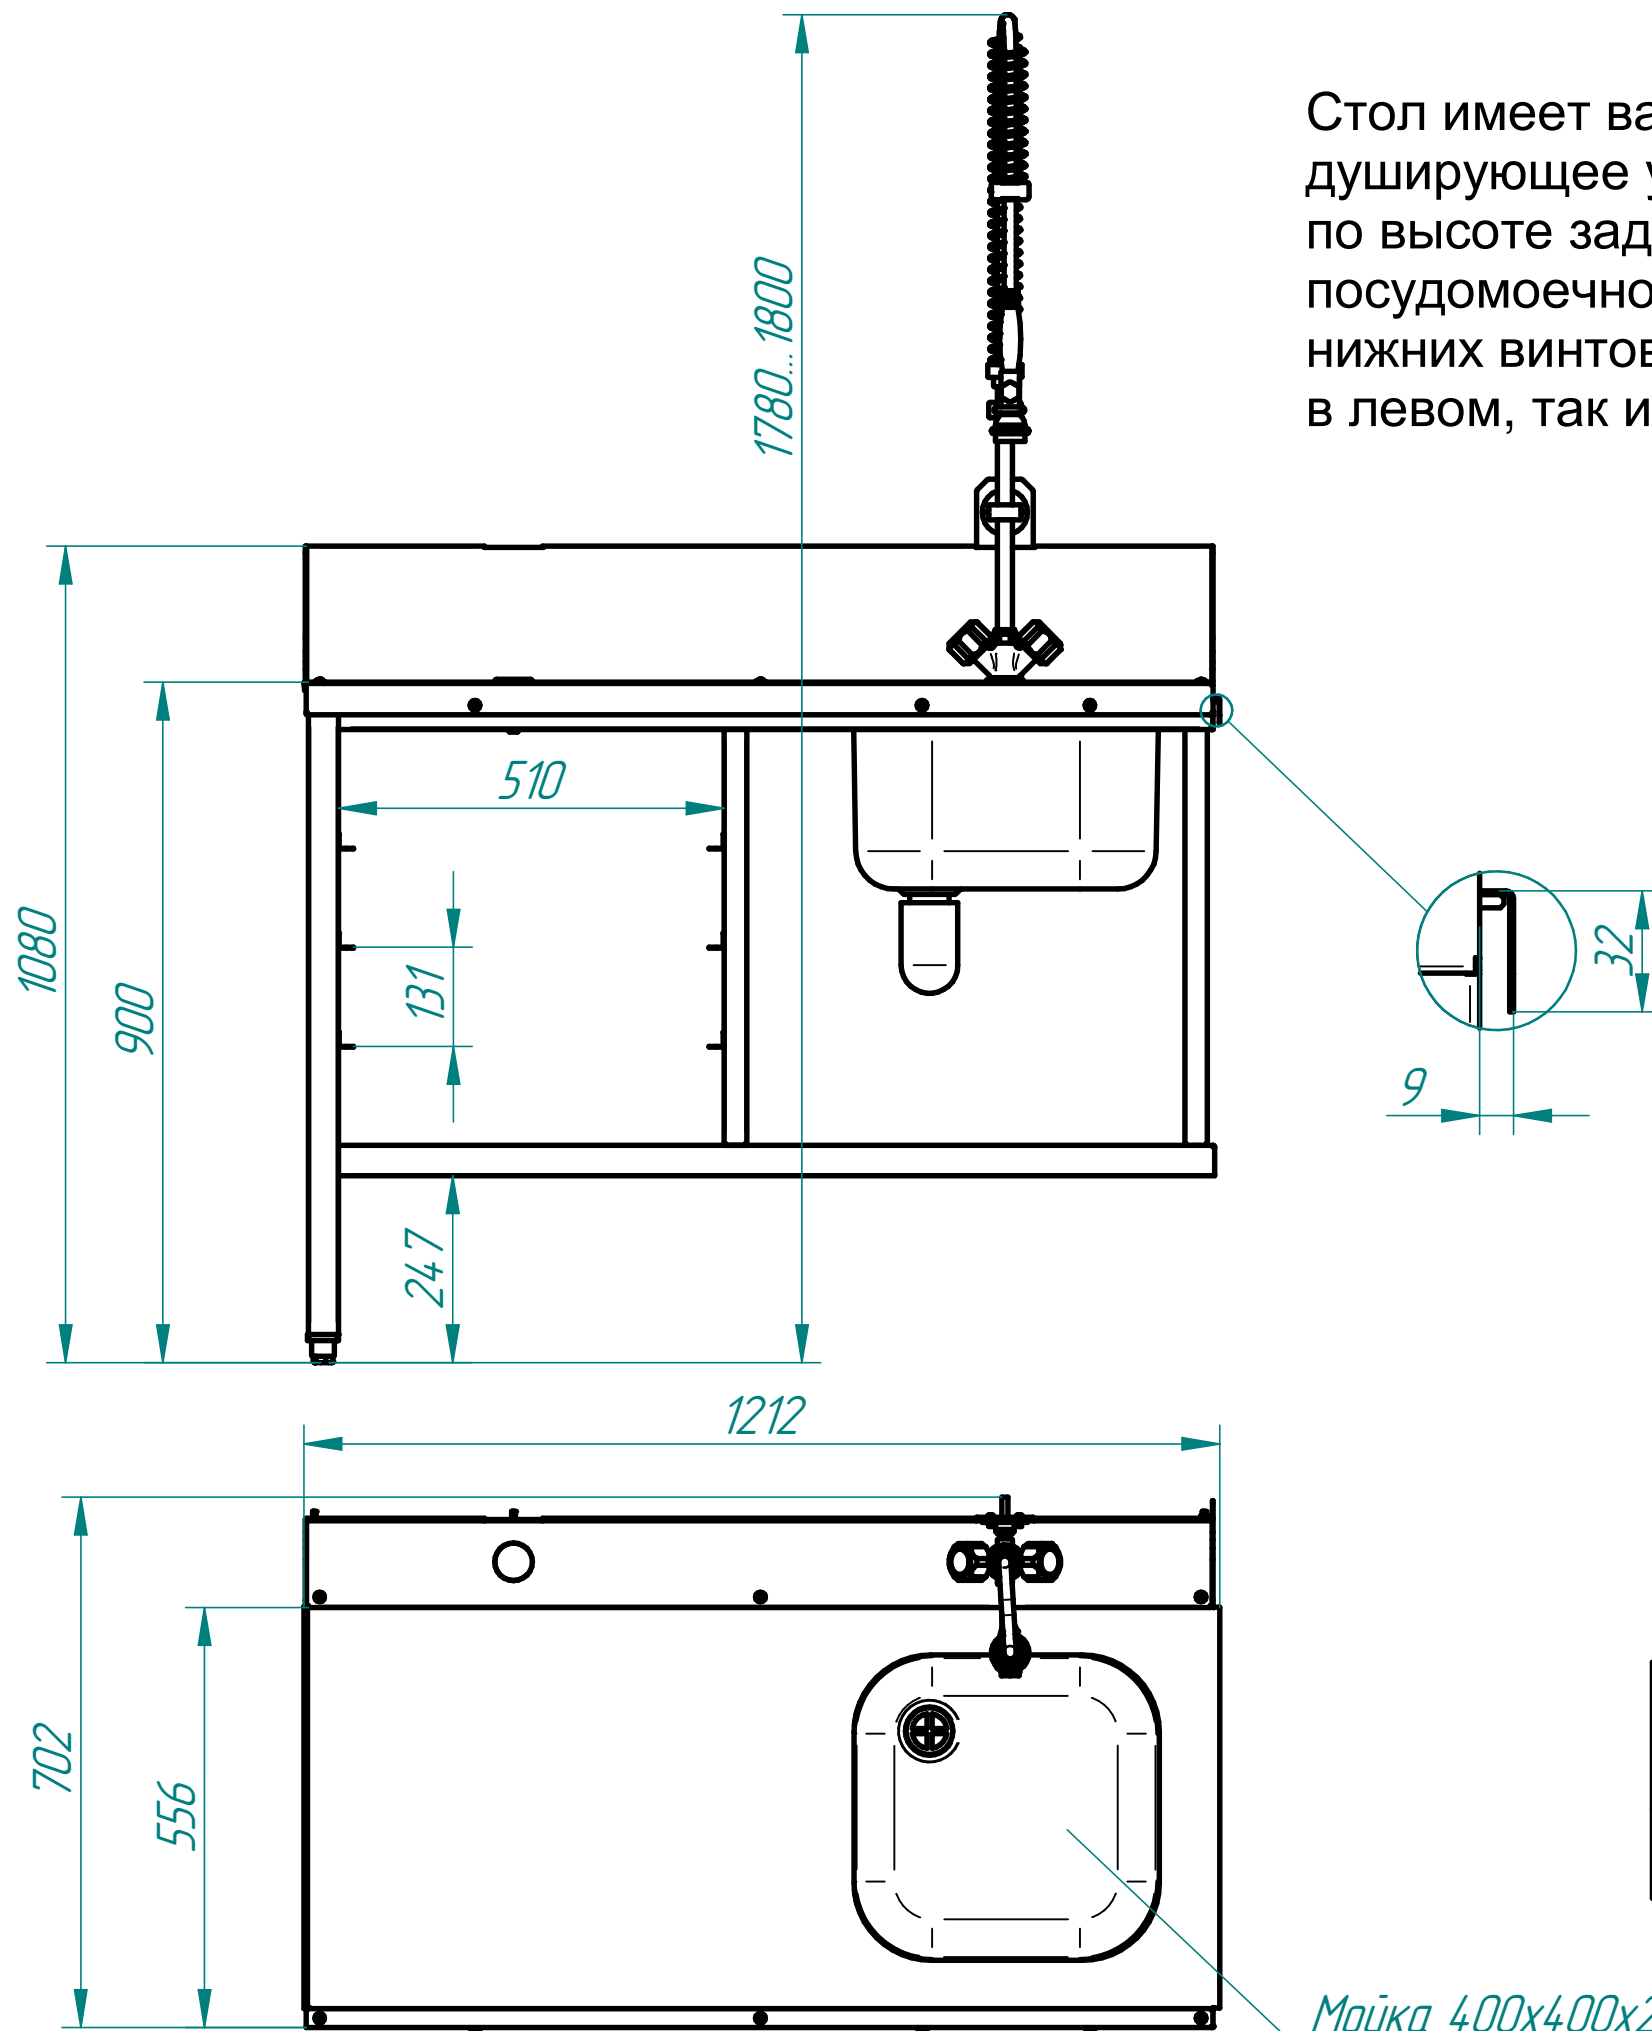

СТОЛЫ ДЛЯ ПОСУДОМОЕЧНОЙ МАШИНЫ (ПРЕДМОЕЧНЫЕ)

Стол имеет ванну для предварительного ополаскивания посуды, душирующее устройство для холодной и горячей воды, регулируемые по высоте задние ножки, место для установки 4-х кассет. Крепление к посудомоечной машине осуществляется с помощью верхнего зацепа и нижних винтов. Путем несложного монтажа стол можно установить как в левом, так и в правом исполнении.

Код	Наименование продукции	Масса, кг
1744	СПМП-6-3, каркас нержавейка	36