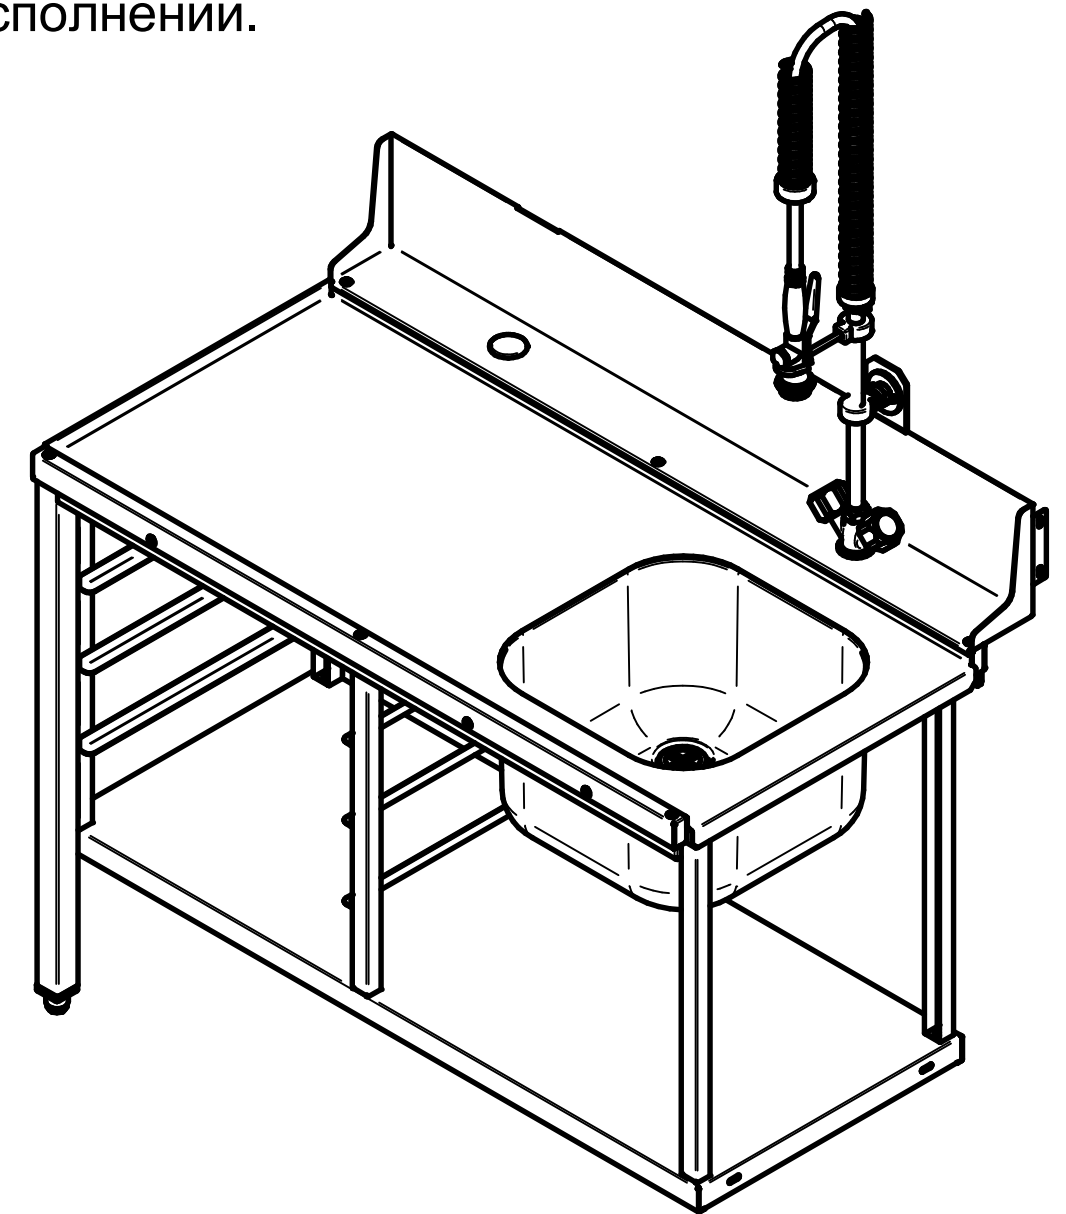

СТОЛЫ ДЛЯ ПОСУДОМОЕЧНОЙ МАШИНЫ (ПРЕДМОЕЧНЫЕ)

Стол имеет ванну для предварительного ополаскивания посуды, душирующее устройство для холодной и горячей воды, регулируемые по высоте задние ножки, место для установки 4-х кассет. Крепление к посудомоечной машине осуществляется с помощью верхнего зацепа и нижних винтов. Путем несложного монтажа стол можно установить как в левом, так и в правом исполнении.

Код	Наименование продукции	Масса, кг
1744	СПМП-6-3, каркас нержавейка	36